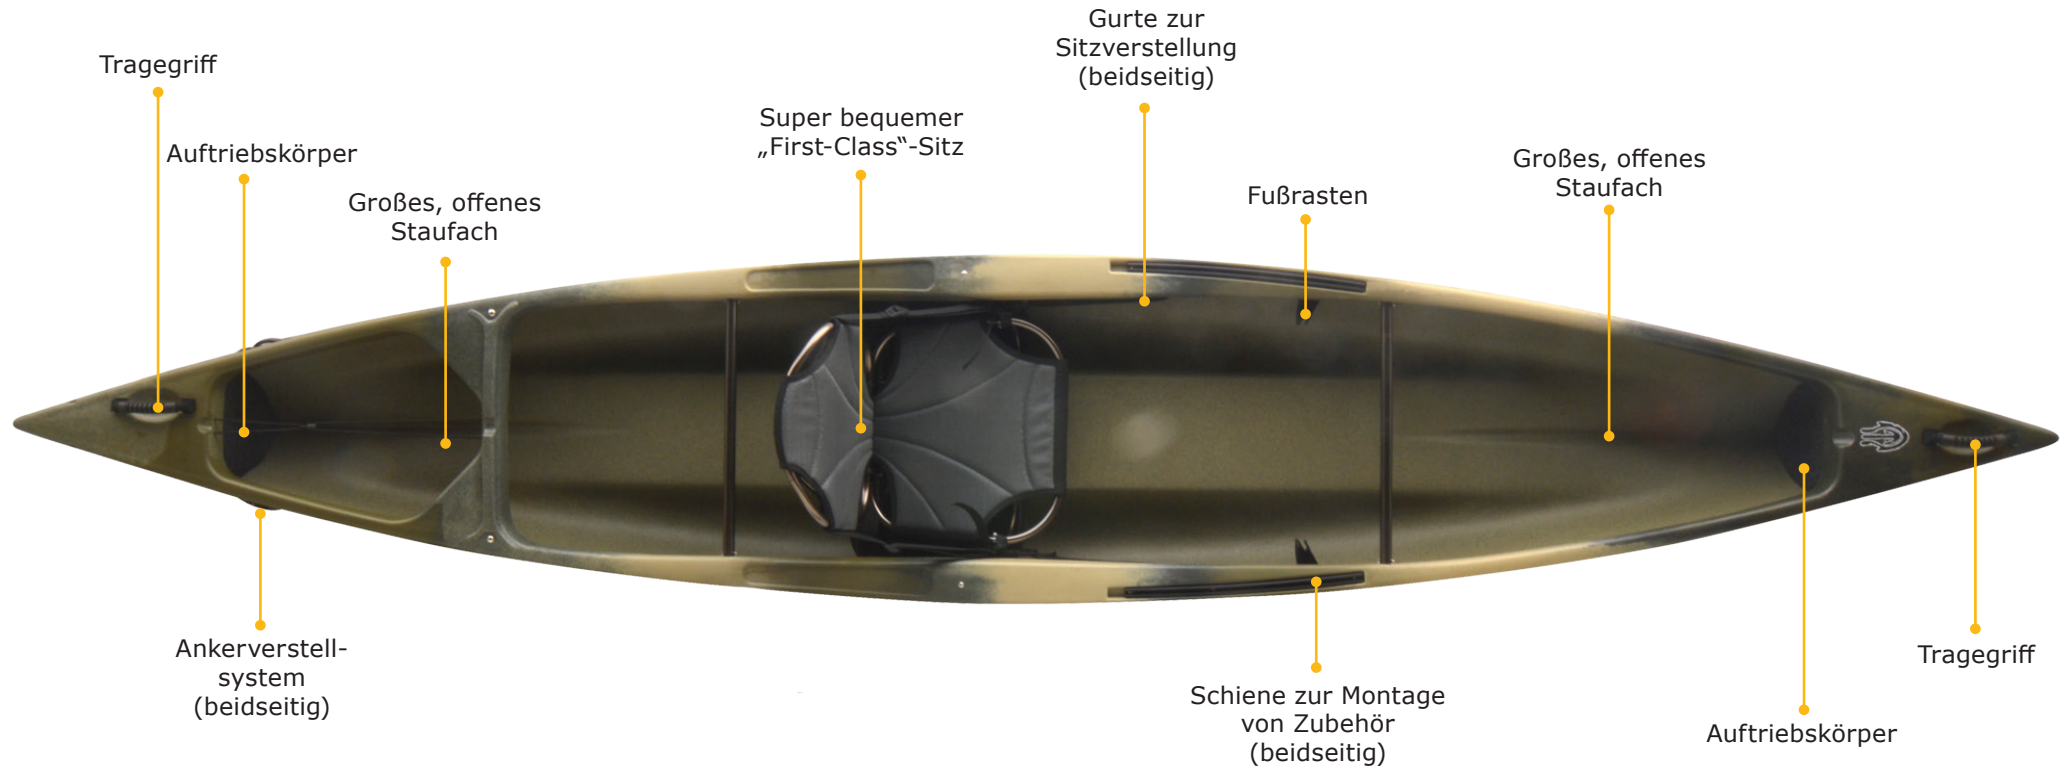

# Serienausstattung „Ultimate“ 14,5 Solo

## ULTIMATE 14.5