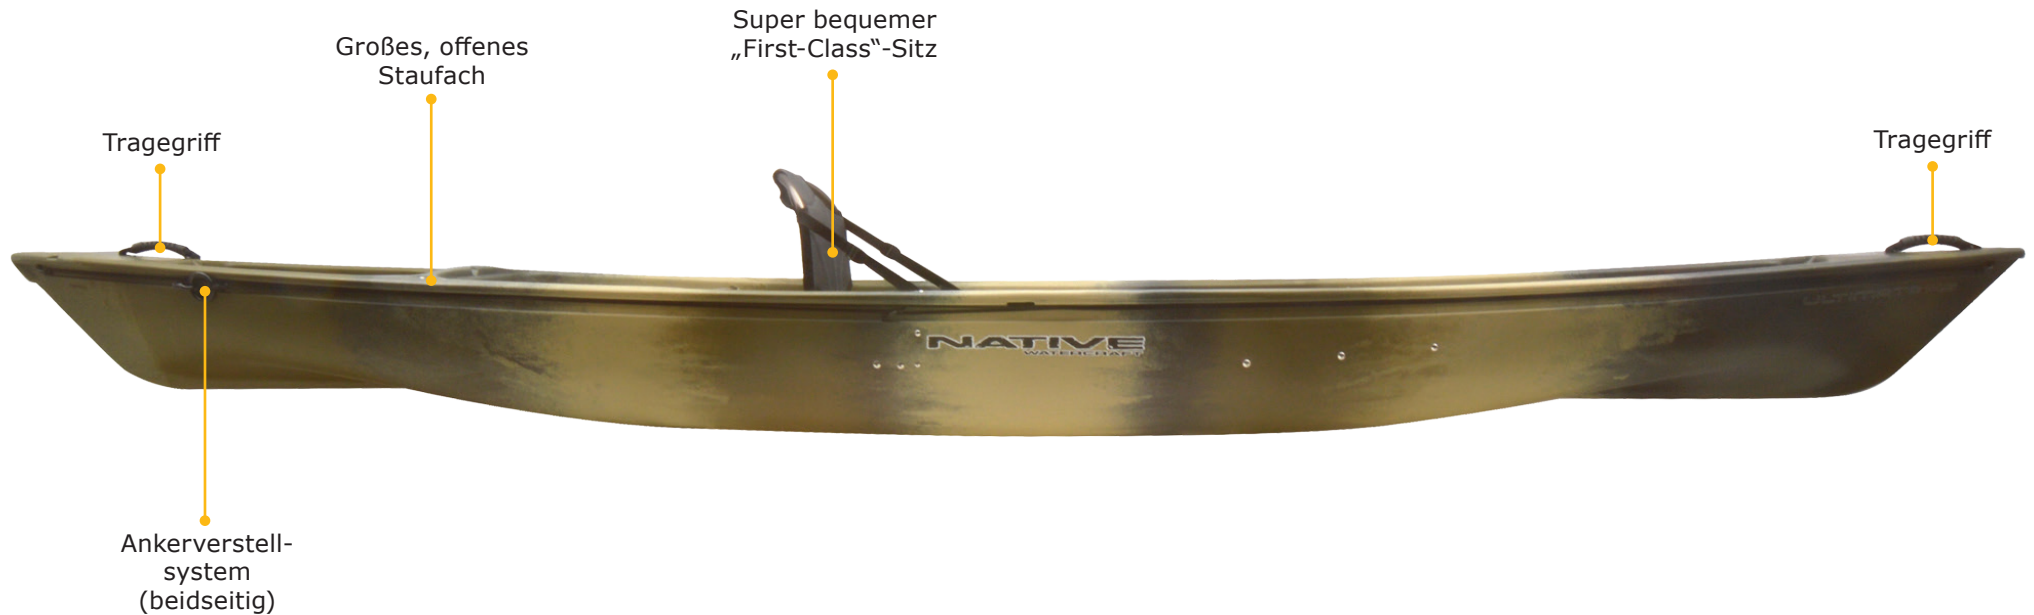

Technische Daten

Länge	Breite	Tiefe	Gewicht inklusive Sitz	Gewicht exklusive Sitz	Zuladung	UVP	UVP inklusive Steueranlage
445 cm	76 cm	30 cm	29,5 kg	27 kg	204 kg	1.099,- Euro	1.458,- Euro

Verfügbare Farben

Hidden Oak

Made in USA