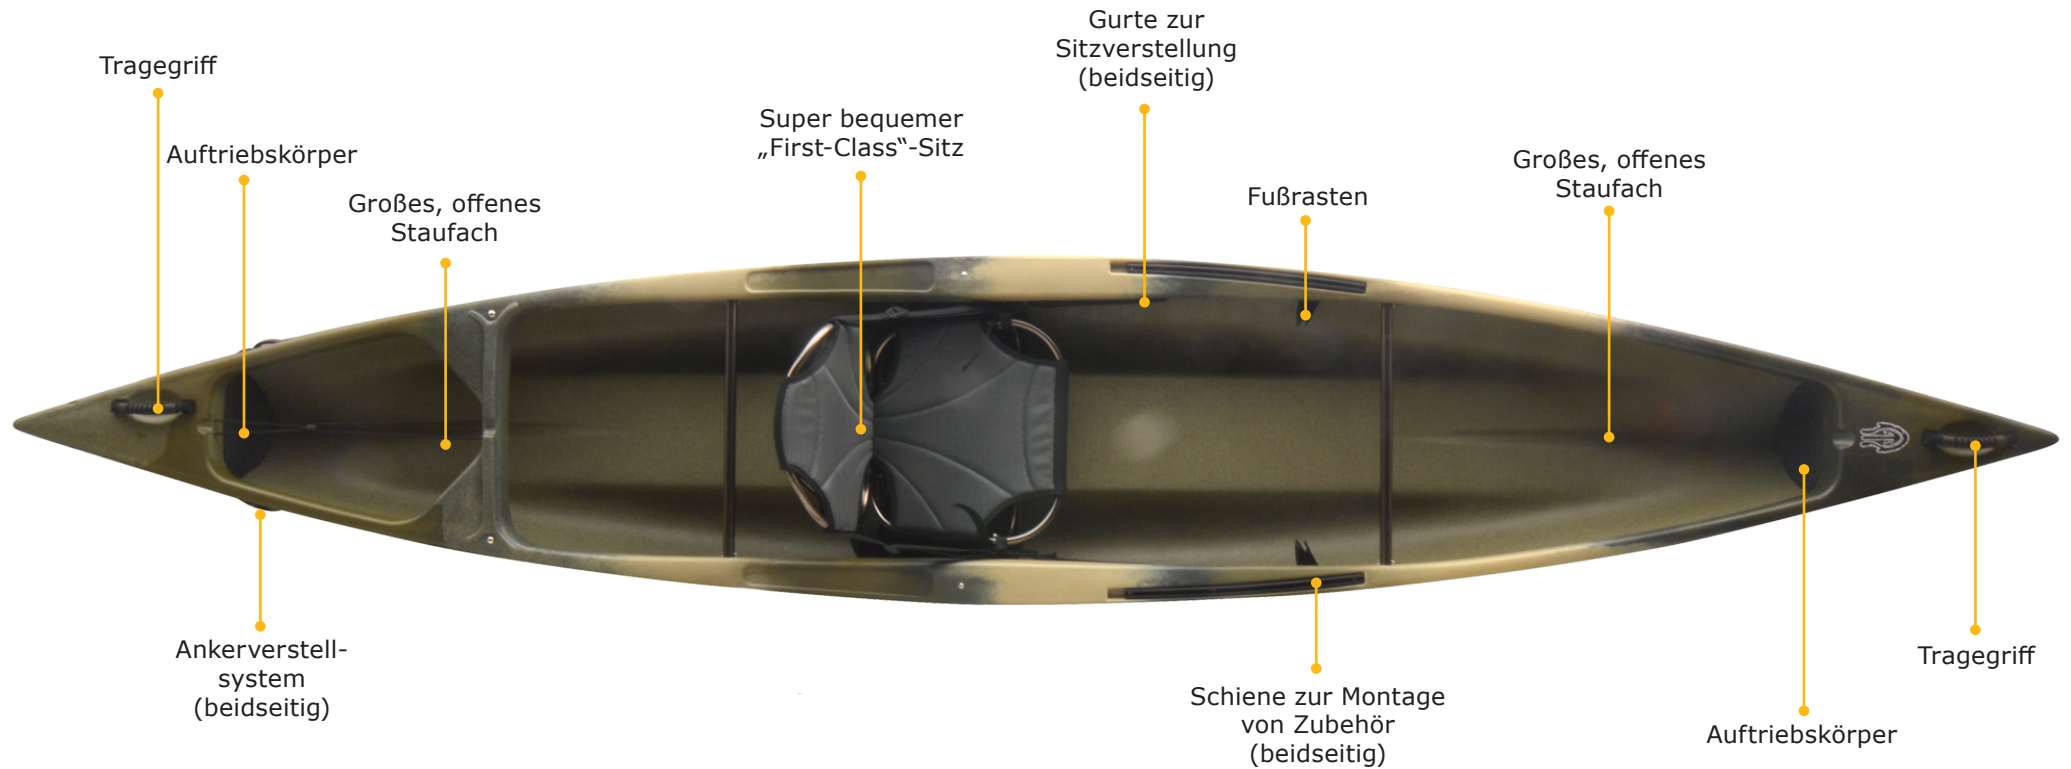

Serienausstattung „Ultimate“ 14,5 Solo

ULTIMATE 14.5

ELEMENT2

Serienausstattung „Ultimate“ 14,5 Solo

ULTIMATE 14.5

ELEMENT2

Technische Daten

Länge	Breite	Tiefe	Gewicht inklusive Sitz	Gewicht exklusive Sitz	Zuladung	UVP	UVP inklusive Steueranlage
445cm	76cm	30cm	29,5kg	27kg	204kg	1.099,- Euro	1.458,- Euro

Verfügbare Farben

Hidden Oak