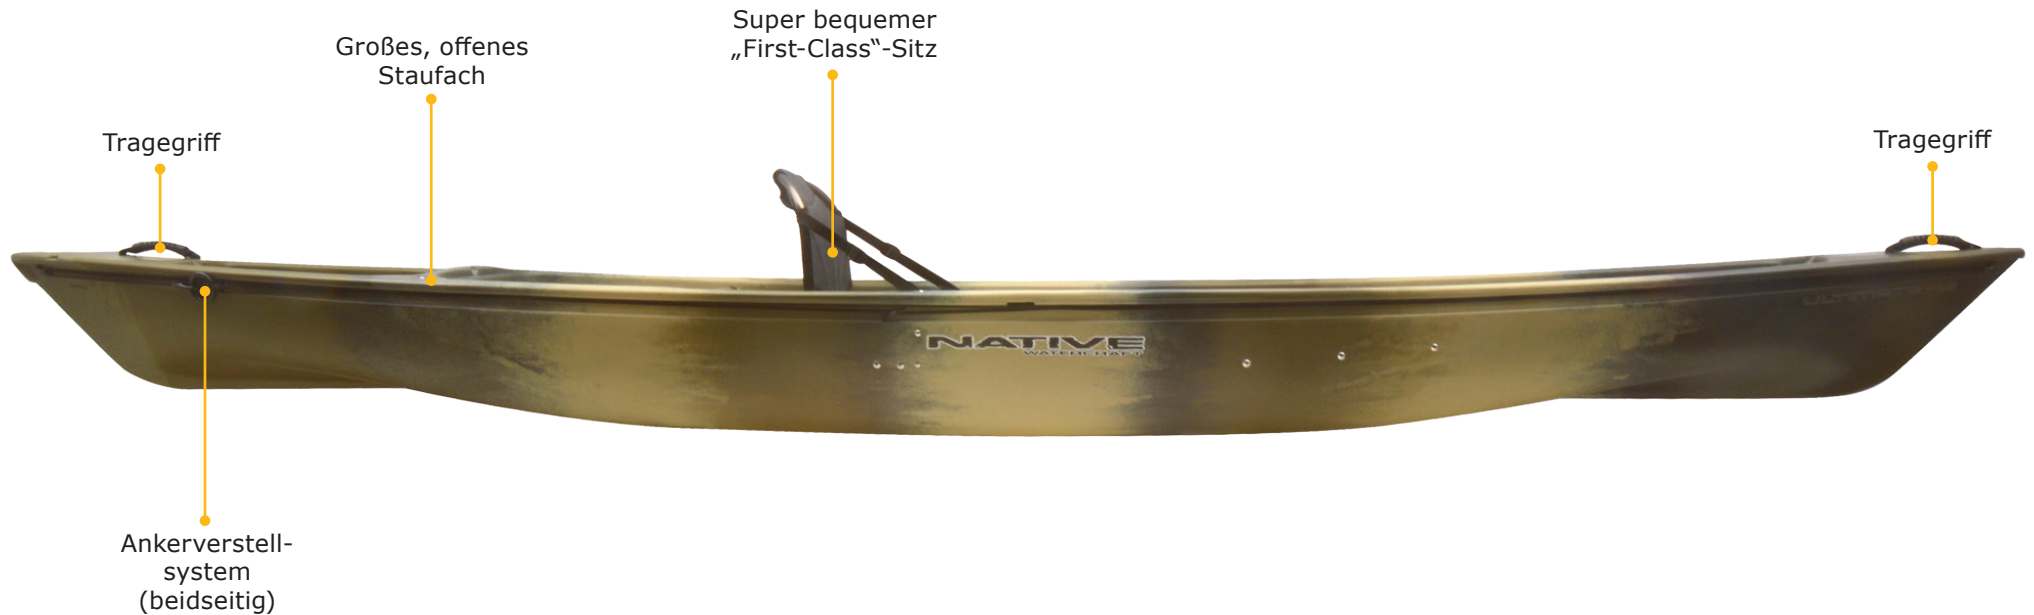

Serienausstattung „Ultimate“ 14,5 Solo

ULTIMATE 14.5

ELEMENT2

Serienausstattung „Ultimate“ 14,5 Solo

ULTIMATE 14.5

ELEMENT2

Technische Daten

Länge	Breite	Tiefe	Gewicht inklusive Sitz	Gewicht exklusive Sitz	Zuladung	UVP	UVP inklusive Steueranlage
445cm	76cm	30cm	29,5kg	27kg	204kg	1.099,- Euro	1.458,- Euro

Verfügbare Farben

Hidden Oak